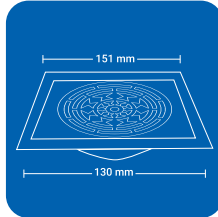

Product Name : NYJEAN 3 SQ
Size : 5.9" x 5.9" (151 x 151 mm)
Frame / Grate : 1 mm / 1.2 mm
Grade : AIS I 304(18/8)
Stainless Steel
Finish : SATIN